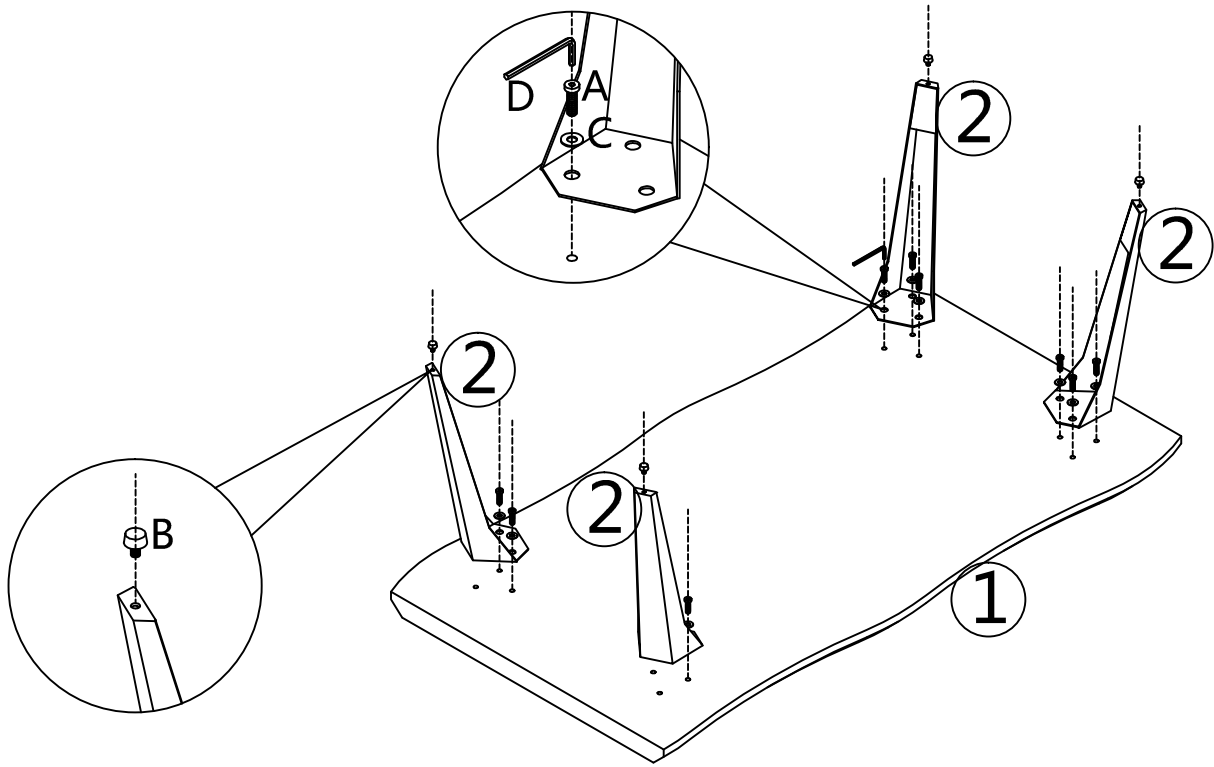

Item No.: 30064-00-00

Item Name: MARIS SOFABORD 130 X 70 CM
VILDEG FOLIE, SORT METAL

Assembly Instructions

1

2

OK