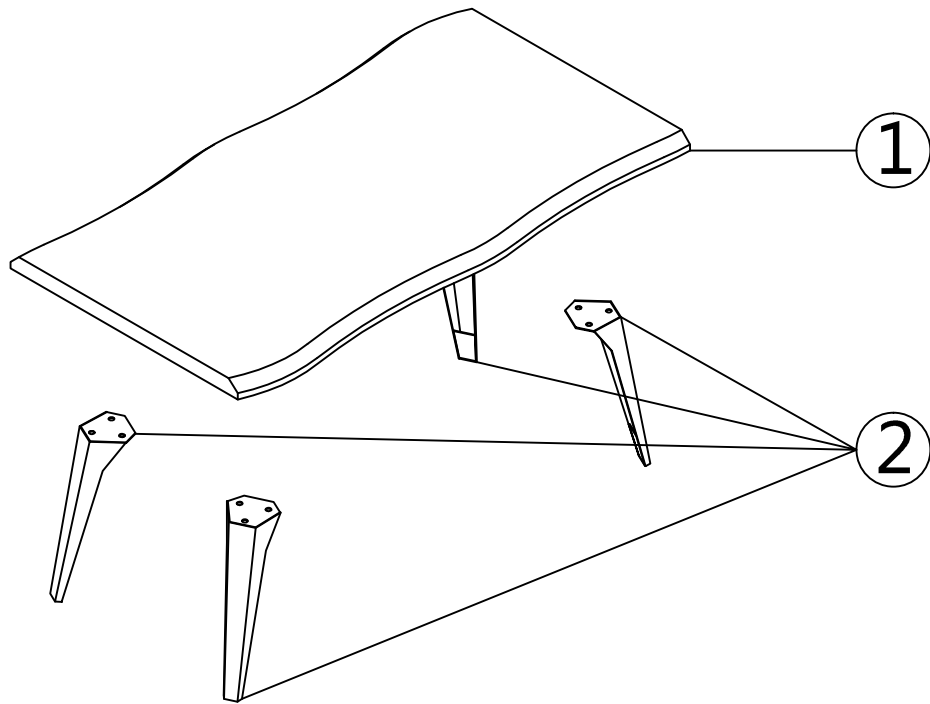

Item No.: 30064-00-00

Item Name: MARIS SOFABORD 130 X 70 CM
VILDEG FOLIE, SORT METAL

Assembly Instructions

1

2

OK